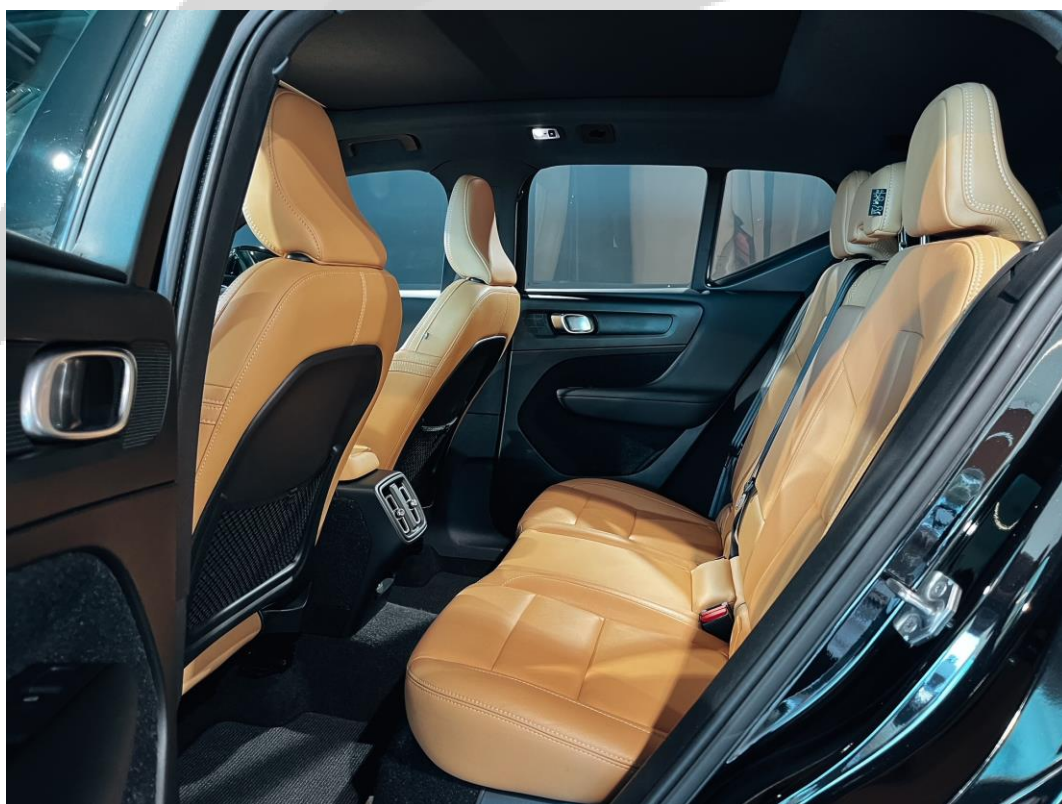

Sales Team

Sales Manager / Glen Doda / Tel +355 67 20 28404 / g.doda@mektrin.al
Sales Consultant / Aida Domi / Tel +355 6920 90 150 / a.domi@mektrin.al
www.mektrin.al / www.volvocars.al